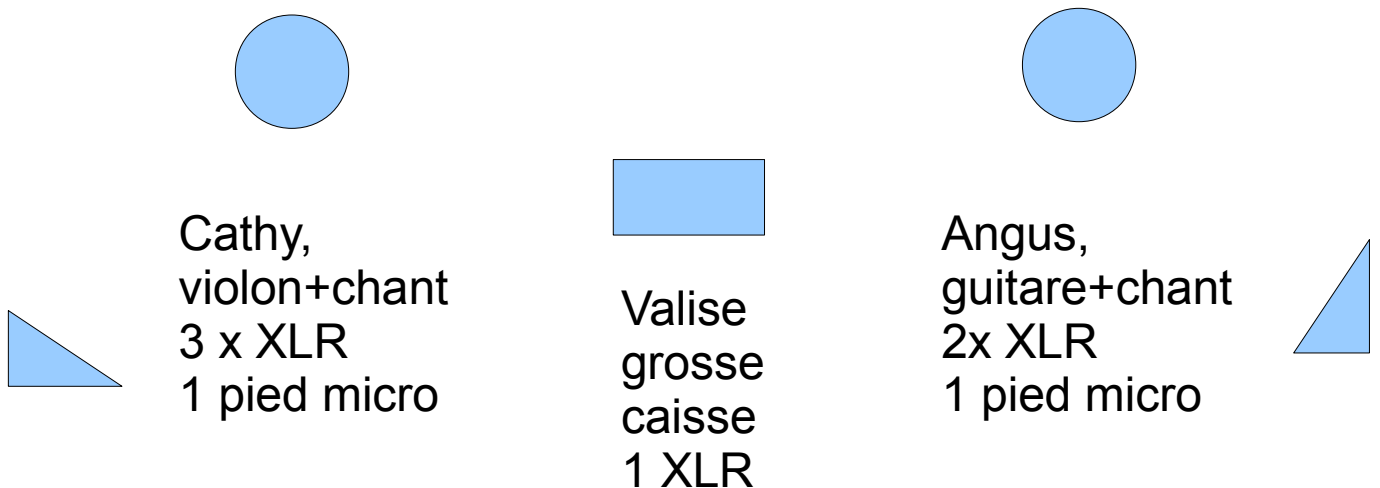

## FICHE TECHNIQUE CATIANDME

- 1: voix Angus: Shure 87a beta fourni
- 2: voix Cathy: Shure sm 58 fourni
- 3: Violon: HF shure fourni
- 4: Guitare: piezzo + di fourni
- 5: Valise : shure sm57 fourni
- 6: Mandoline : DI non fourni
- 7: Micro Scene (claquettes Cathy) non fourni
- 8: Micro HF pour animatrice dance fourni

Nous avons besoin de 8 lignes XLR pour relier les micros et instruments au patch, deux pieds de micro et 2 retours de scene. Prevoir un reverb type **small plate**.

---

**SCENE**